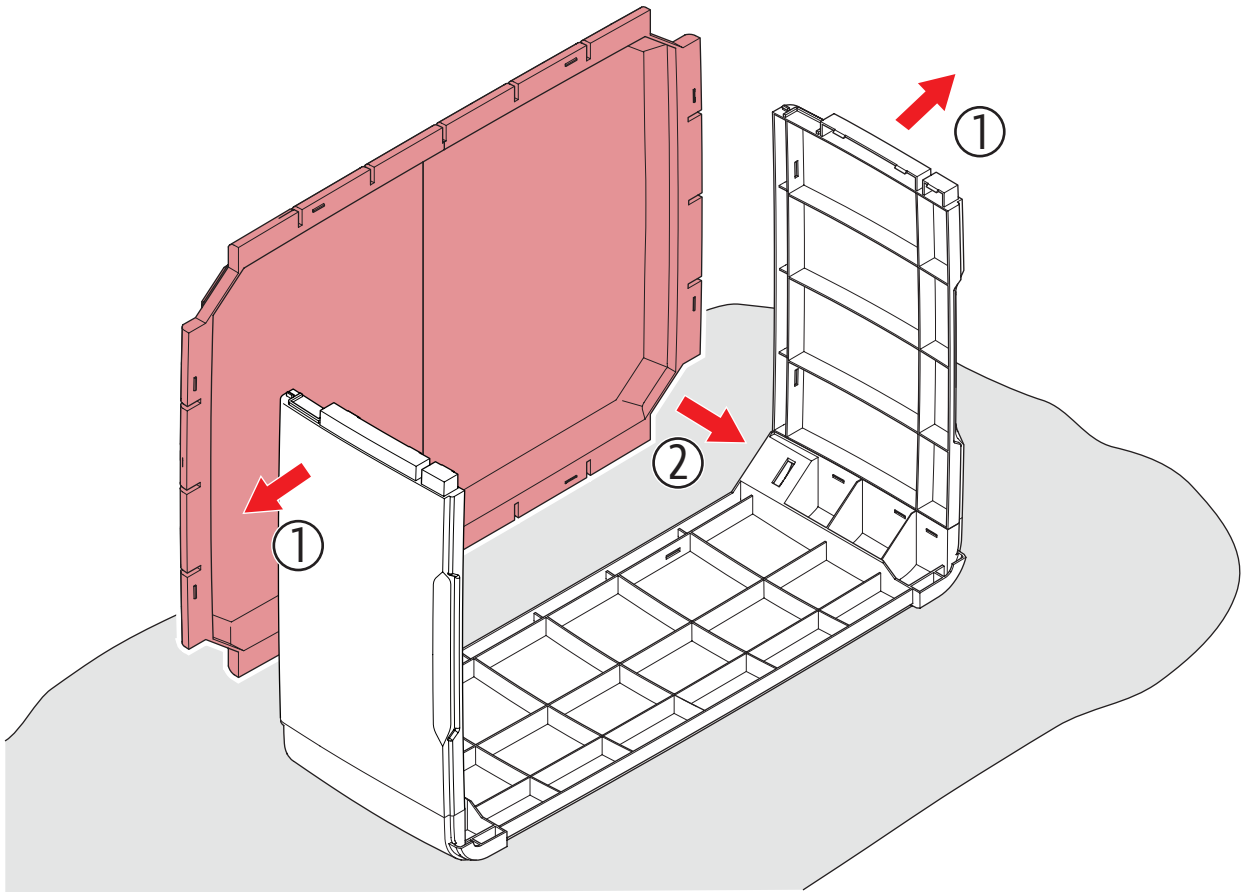

МОДРИНА

AMERICA
 EUROPE
- Geprüfte Sicherheit
- EN 581

< 40 °C < 104 °F
> 0 °C > 32 °F

MAX 110 kg
240 lbs

MAX 20 kg
44 lbs

1

2

3