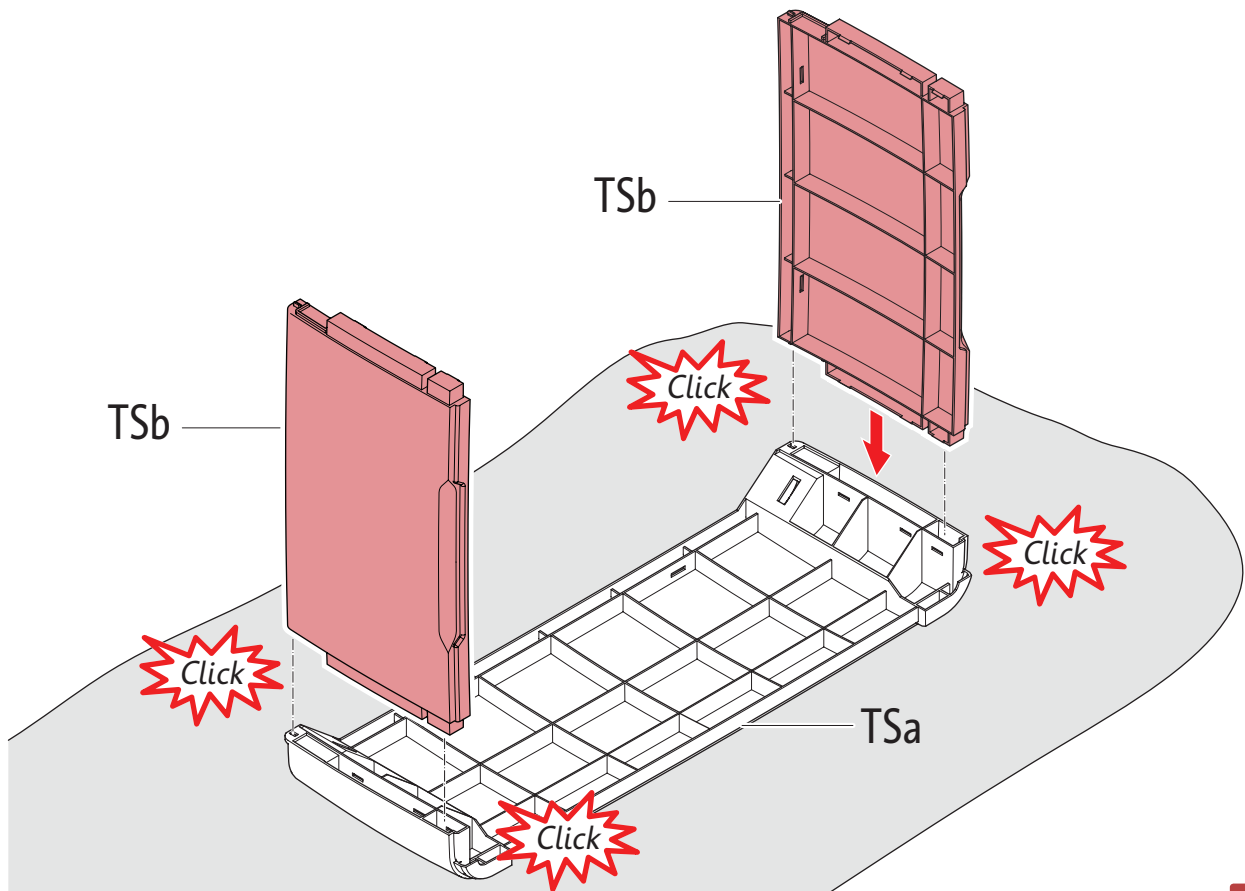

МОДРИНА

AMERICA
 EUROPE
- Geprüfte Sicherheit
- EN 581

< 40 °C < 104 °F
> 0 °C > 32 °F

MAX 110 kg
240 lbs

MAX 20 kg
44 lbs

1

2

3