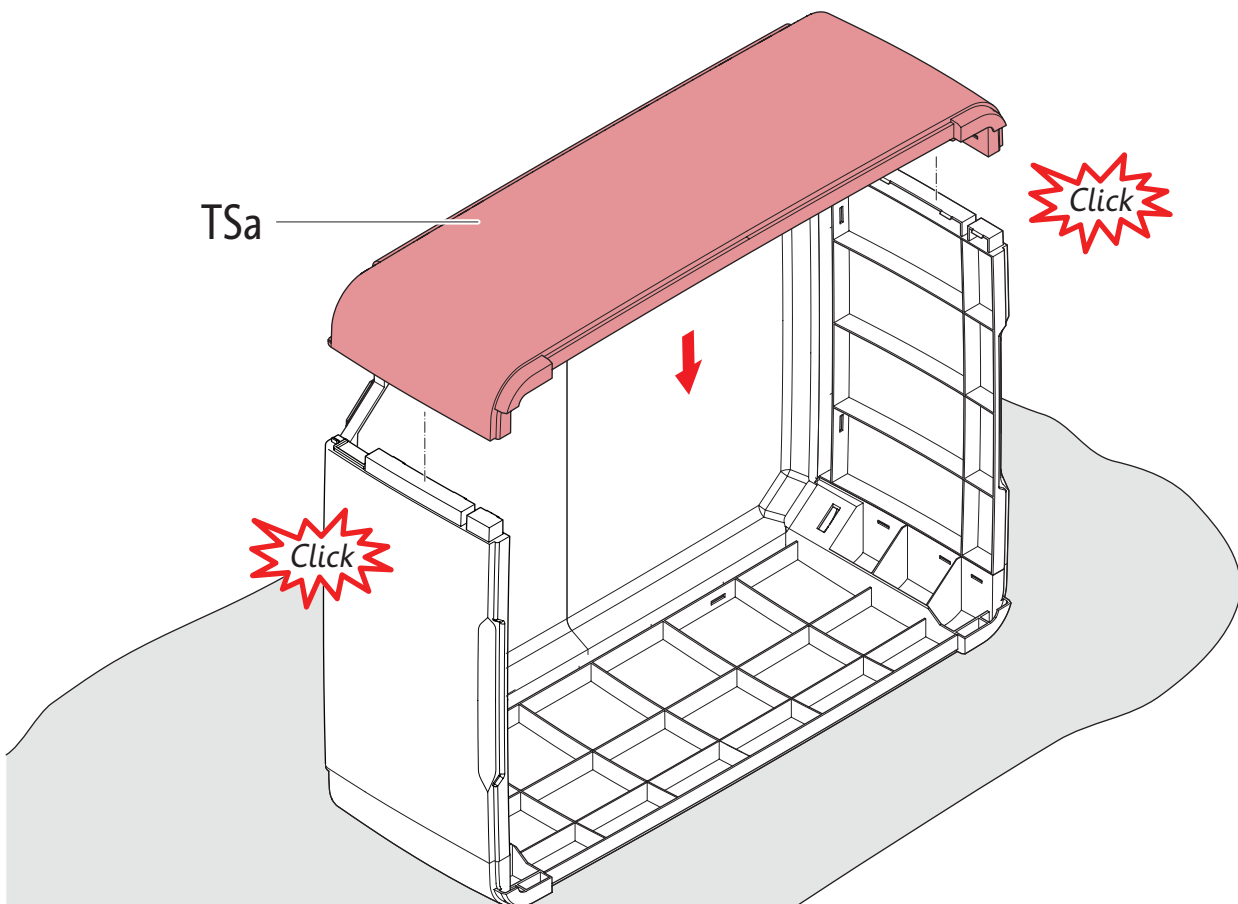

МОДРИНА

AMERICA
 EUROPE
- Geprüfte Sicherheit
- EN 581

< 40 °C < 104 °F
> 0 °C > 32 °F

MAX 110 kg
240 lbs

MAX 20 kg
44 lbs

1

2

3