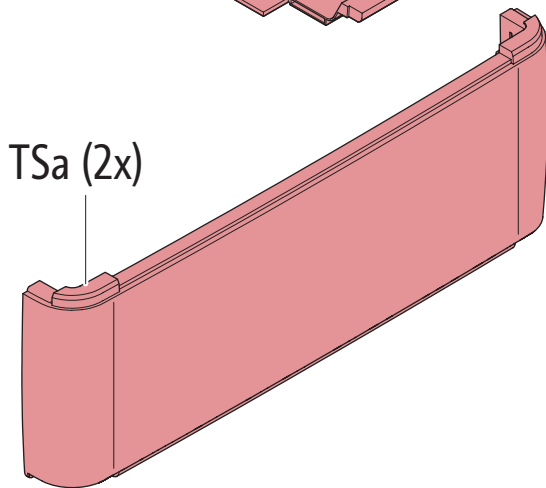

МОДРИНА

AMERICA
 EUROPE
- Geprüfte Sicherheit
- EN 581

< 40 °C < 104 °F
> 0 °C > 32 °F

MAX 110 kg
240 lbs

MAX 20 kg
44 lbs

1

2

3