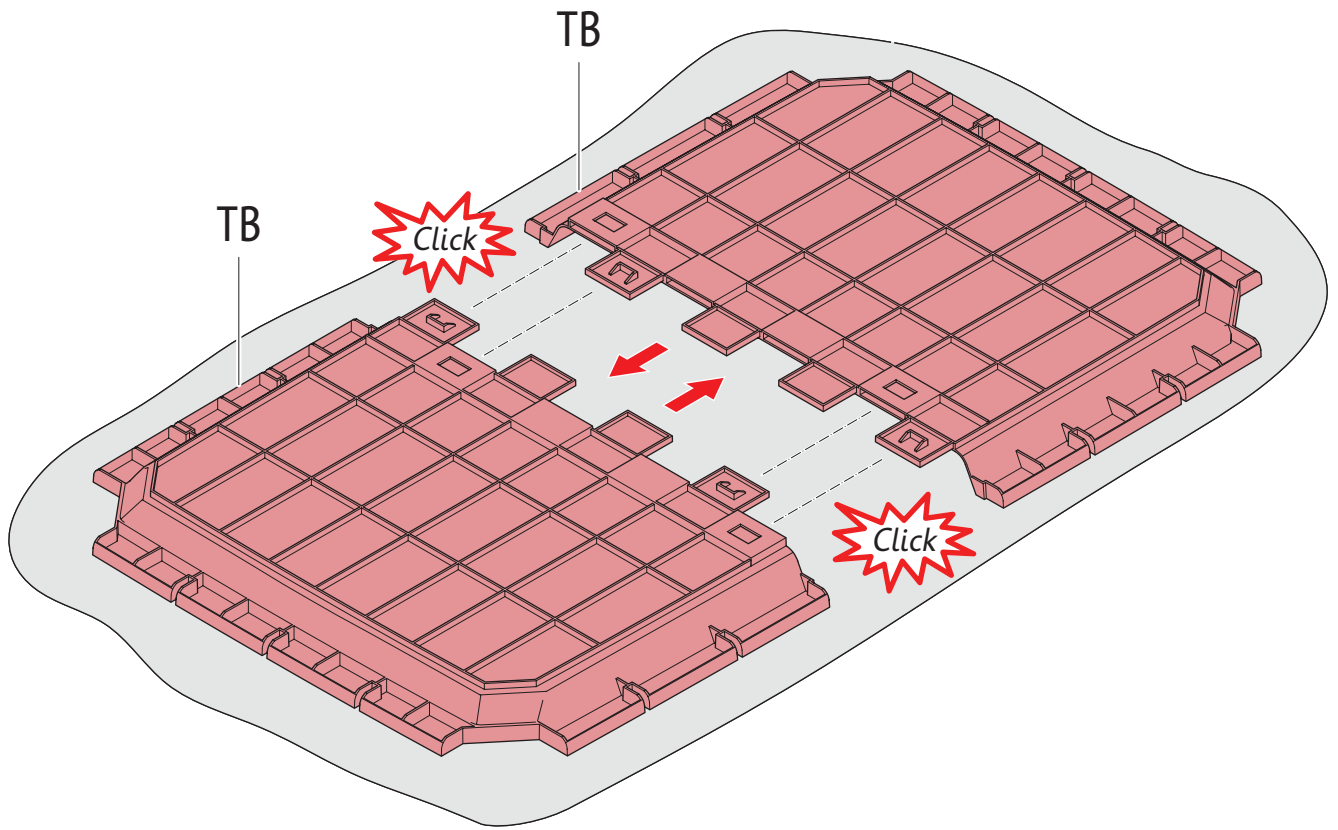

МОДРИНА

AMERICA
 EUROPE
- Geprüfte Sicherheit
- EN 581

< 40 °C < 104 °F
> 0 °C > 32 °F

MAX 110 kg
240 lbs

MAX 20 kg
44 lbs

1

2

3

4

5

6